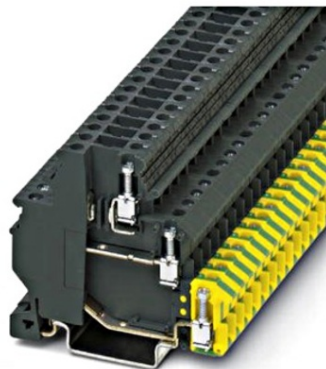

### **SCHRACK CLEMĂȚĂ ȚIR TBIO 2,5-PE/L/TG I**

EAN-Code 4046356689755  
Adancime netăf 55,30mm  
Lăfime netăf 6,20mm  
Inălăfime 62,50mm  
Masăf netăf 0,02kg.  
disipare 0,77W  
Temperatura minimăf a mediului ambiant -40°C  
Temperatura maximăf a mediului ambiant 120°C  
Sistem cleme cu Țurub  
Serie TB  
Versiune Protective conductor terminal  
Secăiune maximăf, conductor solid 4mm<sup>2</sup>  
Secăiune maximăf, conductor flexibil 2,5mm<sup>2</sup>  
Secăiune minimăf, conductor solid 0,2mm<sup>2</sup>  
Secăiune minimăf, conductor flexibil 0,2mm<sup>2</sup>  
Secăiune 2.5mm<sup>2</sup>  
Culoare gri inchis  
Accesorii Installation ground terminal  
Curent nominal 15A  
Pachete disponibile 50 buc.  
Pret: 40,20 lei (TVA inclus)

Detalii online: <https://www.materialelectrice.ro/clema-sir-tbio-2-5-pe-l-tg-i-259393>