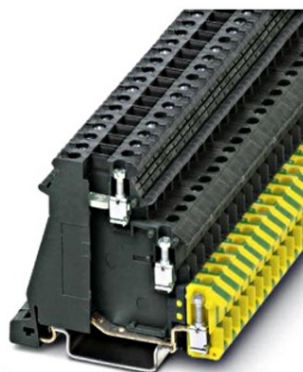

SCHRACK CLEMĂȚ ĂȚIR TBIO 2,5-PE I

EAN-Code 4046356689724
Adancime netĂf 55,30mm
LĂfEime netĂf 6,20mm
InĂflĂfime 62,00mm
MasĂf netĂf 0,01kg.
disipare 0,77W
Temperatura minimĂf a mediului ambiant -40°C
Temperatura maximĂf a mediului ambiant 120°C
Sistem cleme cu ĂȚurub
Serie TB
Versiune Special terminals
SecEiune maximĂf, conductor solid 4mm²
SecEiune maximĂf, conductor flexibil 2,5mm²
SecEiune minimĂf, conductor solid 0,2mm²
SecEiune minimĂf, conductor flexibil 0,2mm²
SecĂfiune 2.5mm²
Culoare gri inchis
Accesorii Installation ground terminal
Pachete disponibile 50 buc.
Pret: 29,61 lei (TVA inclus)

Detalii online: <https://www.materialelectrice.ro/clema-sir-tbio-2-5-pe-i-259392>