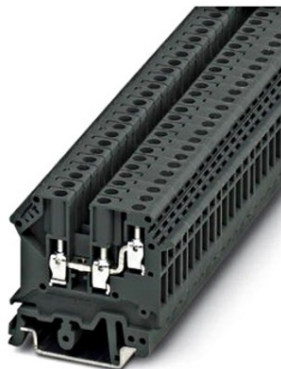

Furnizor: **Sc Trivolt Distribution SRL**
Reg. com.: J23/3300/2016
CIF: RO36421140
Adresa: Strada Apusului nr 3 (primul sens giratoriu Tehodor Pallady-Autostrada Soarelui), Catelu, Ilfov
Banca: BRD
IBAN: RO34BRDE441SV13182234410

SCHRACK CLEMĂF ĂYİR TB 4-TWIN I

EAN-Code 4046356608695
Adancime netĂf 47,00mm
LĂfE>ime netĂf 6,20mm
InĂflĂ£ime 50,50mm
MasĂf netĂf 0,01kg.
disipare 1,02W
Temperatura minimĂf a mediului ambiant -40°C
Temperatura maximĂf a mediului ambiant 120°C
Sistem cleme cu ĂYurub
Serie TB
Versiune clemĂf trecere
SecE>iune maximĂf, conductor solid 4mm²
SecE>iune maximĂf, conductor flexibil 4mm²
SecE>iune minimĂf, conductor solid 0,5mm²
SecE>iune minimĂf, conductor flexibil 0,5mm²
SecĂfiune 4mm²
Culoare gri inchis
Accesorii Feed-through terminal
Curent nominal 32A
Pachete disponibile 50 buc.
Pret: 13,24 lei (TVA inclus)

Detalii online: <https://www.materialeelectrice.ro/clema-sir-tb-4-twin-i-259386>