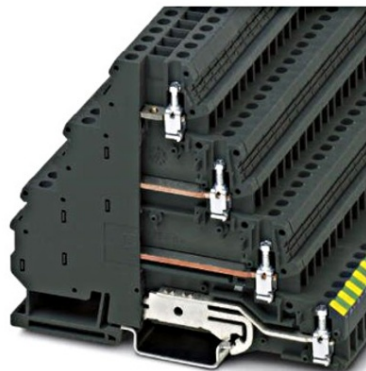

SCHRACK CLEMĂF ĂYIR TB 4-PE/3L I

EAN-Code 4046356689687
Adancime netĂf 86,50mm
LĂfE>ime netĂf 6,20mm
InĂfIĂfime 103,50mm
MasĂf netĂf 0,04kg.
disipare 1,31W
Temperatura minimĂf a mediului ambiant -40°C
Temperatura maximĂf a mediului ambiant 120°C
Sistem cleme cu ĂYurub
Serie TB
Versiune Multi-level terminal
SecE>iune maximĂf, conductor solid 6mm²
SecE>iune maximĂf, conductor flexibil 4mm²
SecE>iune minimĂf, conductor solid 0,5mm²
SecE>iune minimĂf, conductor flexibil 0,5mm²
SecĂfiune 6mm²
Culoare gri inchis
Accesorii Multi-level terminal
Curent nominal 25A
Pachete disponibile 50 buc.
Pret: 65,53 lei (TVA inclus)

Detalii online: <https://www.materialeelectrice.ro/clema-sir-tb-4-pe-3l-i-259384>