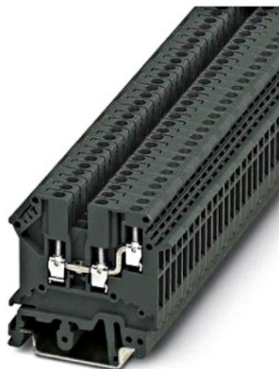

Furnizor: **Sc Trivolt Distribution SRL**
Reg. com.: J23/3300/2016
CIF: RO36421140
Adresa: Strada Apusului nr 3 (primul sens
giratoriu Tehodor Pallady-Autostrada
Soarelui), Catelu, Ilfov
Banca: BRD
IBAN: RO34BRDE441SV13182234410

SCHRACK CLEMĂF ĂYIR TB 2,5-TWIN I

EAN-Code 4046356608671
Adancime netĂf 47,00mm
LĂfEime netĂf 5,20mm
InĂflĂfime 50,00mm
MasĂf netĂf 0,01kg.
disipare 0,77W
Temperatura minimĂf a mediului ambiant -40°C
Temperatura maximĂf a mediului ambiant 120°C
Sistem cleme cu ĂYurub
Serie TB
Versiune clemĂf trecere
SecEime maximĂf, conductor solid 2,5mm²
SecEime maximĂf, conductor flexibil 2,5mm²
SecEime minimĂf, conductor solid 0,5mm²
SecEime minimĂf, conductor flexibil 0,5mm²
SecĂfiune 2.5mm²
Culoare gri inchis
Accesorii Feed-through terminal
Curent nominal 24A
Pachete disponibile 50 buc.
Pret: 12,94 lei (TVA inclus)

Detalii online: <https://www.materialeelectrice.ro/clema-sir-tb-2-5-twin-i-259377>