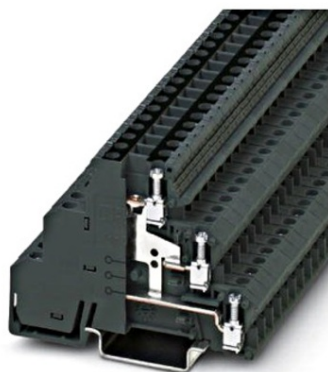

SCHRACK CLEMĂF ĂYIR TB 2,5-3PV I

EAN-Code 9004840579178
Adancime netĂf 55,30mm
LĂfEime netĂf 6,20mm
InĂflĂfime 72,80mm
disipare 0,77W
Temperatura minimĂf a mediului ambiant -40°C
Temperatura maximĂf a mediului ambiant 120°C
Sistem cleme cu ĂYurub
Serie TB
Versiune Multi-level terminal
SecĂiune maximĂf, conductor solid 4mm²
SecĂiune maximĂf, conductor flexibil 2,5mm²
SecĂiune minimĂf, conductor solid 0,2mm²
SecĂiune minimĂf, conductor flexibil 0,2mm²
SecĂiune 2.5mm²
Culoare gri inchis
Accesorii Multi-level terminal
Curent nominal 20A
Pachete disponibile 50 buc.
Pret: 40,85 lei (TVA inclus)

Detalii online: <https://www.materialelectrice.ro/clema-sir-tb-2-5-3pv-i-259371>