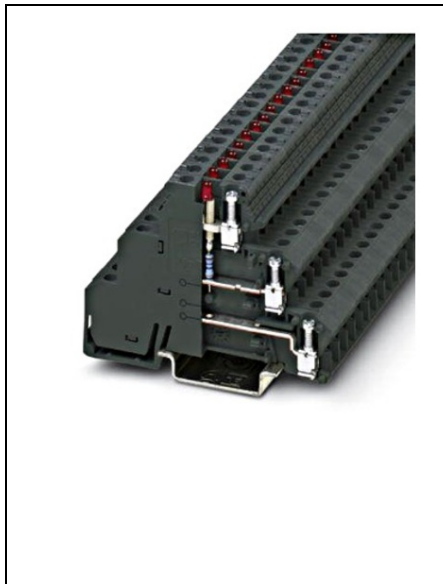

Furnizor: **Sc Trivolt Distribution SRL**
Reg. com.: J23/3300/2016
CIF: RO36421140
Adresa: Strada Apusului nr 3 (primul
sens giratoriu Tehodor Pallady-
Autostrada Soarelui), Catelu, Ilfov
Banca: BRD
IBAN: RO34BRDE441SV13182234410

SCHRACK CLEMĂȚ ȘȘIR TB 2,5-3L-LA 24RD/O-M I

EAN-Code 4046356689533
Adancime netĂf 55,30mm
LĂfEime netĂf 6,20mm
InĂflĂfime 72,80mm
MasĂf netĂf 0,02kg.
disipare 0,77W
Temperatura minimĂf a mediului ambiant -40°C
Temperatura maximĂf a mediului ambiant 120°C
Sistem cleme cu ȘȘurub
Serie TB
Versiune Special terminals
SecEiune maximĂf, conductor solid 4mm²
SecEiune maximĂf, conductor flexibil 2,5mm²
SecEiune minimĂf, conductor solid 0,2mm²
SecEiune minimĂf, conductor flexibil 0,2mm²
SecĂfiune 2.5mm²
Culoare gri inchis
Accesorii Component terminal block
Curent nominal 20A
Pachete disponibile 50 buc.
Pret: 47,76 lei (TVA inclus)

Detalii online: <https://www.materialeelectrice.ro/clema-sir-tb-2-5-3l-la-24rd-o-m-i-259370>