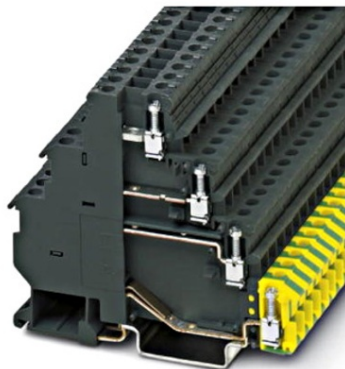

Furnizor: **Sc Trivolt Distribution SRL**
Reg. com.: J23/3300/2016
CIF: RO36421140
Adresa: Strada Apusului nr 3 (primul
sens giratoriu Tehodor Pallady-
Autostrada Soarelui), Catelu, Ilfov
Banca: BRD
IBAN: RO34BRDE441SV13182234410

SCHRACK CLEMĂF ĂYIR MULTI-NIVEL TB 2,5-PE/3L I

EAN-Code 4046356689670
Adancime netĂf 70,90mm
LĂfE>ime netĂf 6,20mm
InĂflĂfime 83,50mm
MasĂf netĂf 0,03kg.
disipare 0,77W
Temperatura minimĂf a mediului ambiant -40°C
Temperatura maximĂf a mediului ambiant 120°C
Sistem cleme cu ĂYurub
Serie TB
Versiune Multi-level terminal
Sec>iune maximĂf, conductor solid 4mm²
Sec>iune maximĂf, conductor flexibil 2,5mm²
Sec>iune minimĂf, conductor solid 0,2mm²
Sec>iune minimĂf, conductor flexibil 0,2mm²
SecĂfiune 2.5mm²
Culoare gri inchis
Accesorii Multi-level terminal
Curent nominal 19A
Pachete disponibile 1 buc., 50 buc.
Pret: 15,76 lei (TVA inclus)

Detalii online: <https://www.materialeelectrice.ro/clema-sir-multi-nivel-tb-2-5-pe-3l-i-259347>