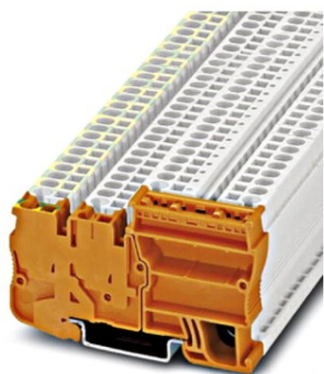

**SCHRACK CLEMĂF ĂYIR INSTALARE/ĂMPĂFMĂcNTARE STIO-IN
2,5/3-PE OG**

EAN-Code 9004840573152
Adancime netĂf 44,50mm
LĂfime netĂf 10,40mm
InĂflĂfime 75,00mm
MasĂf netĂf 0,01kg.
disipare 0,77W
Temperatura minimĂf a mediului ambiant -40°C
Temperatura maximĂf a mediului ambiant 120°C
Sistem spring-cage-terminal
Serie ST
Versiune Protective conductor terminal
SecĂiune maximĂf, conductor solid 4mm²
SecĂiune maximĂf, conductor flexibil 2,50mm²
SecĂiune minimĂf, conductor solid 0,08mm²
SecĂiune minimĂf, conductor flexibil 0,08mm²
SecĂiune 2.5mm²
Culoare portocaliu
Accesorii Installation ground terminal
Curent nominal 18A
Pachete disponibile 25 buc.
Pret: 53,21 lei (TVA inclus)

Detalii online: <https://www.materialeelectrice.ro/clema-sir-instalare-impamantare-stio-in-2-5-3-pe-og-259337>