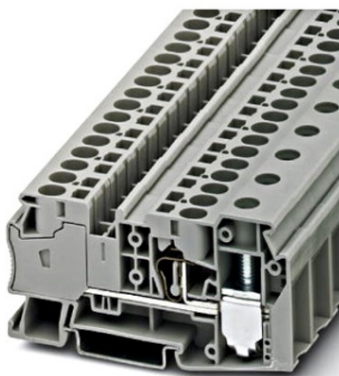

SCHRACK CLEMĂȚ ȚIR HIBRIDĂȚ ARC/ȚURUB STU 35/ 4X10

EAN-Code 9004840574852
Adancime netĂf 46,80mm
LĂfE>ime netĂf 16,20mm
InĂflĂfime 86,00mm
MasĂf netĂf 0,06kg.
disipare 4,06W
Temperatura minimĂf a mediului ambiant -40°C
Temperatura maximĂf a mediului ambiant 120°C
Sistem spring-cage-terminal
Serie ST
Versiune Hybrid terminal
Sec>iune maximĂf, conductor solid 10mm²
Sec>iune maximĂf, conductor flexibil 6mm²
Sec>iune minimĂf, conductor solid 0,20mm²
Sec>iune minimĂf, conductor flexibil 0,20mm²
SecĂfiune 6mm²
Culoare gri
Pachete disponibile 25 buc.
Pret: 149,54 lei (TVA inclus)

Detalii online: <https://www.materialelectrice.ro/clema-sir-hibrida-arc-surub-stu-35-4x10-259327>