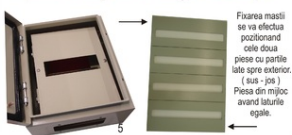

Furnizor: **Sc Trivolt Distribution SRL**
Reg. com.: J23/3300/2016
CIF: RO36421140
Adresa: Strada Apusului nr 3 (primul
sens giratoriu Tehodor Pallady-
Autostrada Soarelui), Catelu, Ilfov
Banca: BRD
IBAN: RO34BRDE441SV13182234410

Instructiuni de asamblare

KVD KIT MASCA + SINA DIN 70X50X20CM - 88 MODULE

Kit masca + sina pentru tablou metalic modular 32-400/70

Modulele sunt distribuite pe 4 randuri

Permite montajul sigurantelor automate si a tuturor aparatelor modulare cu sistem de
fixare pe sina omega.

Pret: 164,31 lei (TVA inclus)

Detalii online: <https://www.materialelectrice.ro/kit-masca-sina-din-70x50x20cm-88-module>