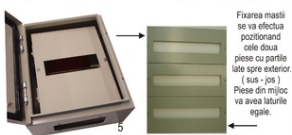

Furnizor: **Sc Trivolt Distribution SRL**
Reg. com.: J23/3300/2016
CIF: RO36421140
Adresa: Strada Apusului nr 3 (primul
sens giratoriu Tehodor Pallady-
Autostrada Soarelui), Catelu, Ilfov
Banca: BRD
IBAN: RO34BRDE441SV13182234410

Instructiuni de asamblare

KVD KIT MASCA + SINA DIN 50X40X20CM - 48 MODULE

Kit masca + sina pentru tablou metalic modular 32-400/50

Modulele sunt distribuite pe 3 randuri

Permite montajul sigurantelor automate si a tuturor aparatelor modulare cu sistem de
fixare pe sina omega.

Pret: 104,96 lei (TVA inclus)

Detalii online: <https://www.materialeelectrice.ro/kit-masca-sina-din-50x40x20cm-48-module>