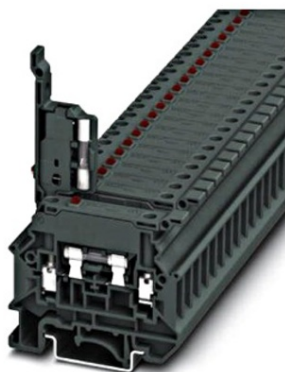

Furnizor: **Sc Trivolt Distribution SRL**  
Reg. com.: J23/3300/2016  
CIF: RO36421140  
Adresa: Strada Apusului nr 3 ( primul  
sens giratoriu Tehodor Pallady-  
Autostrada Soarelui), Catelu, Ilfov  
Banca: BRD  
IBAN: RO34BRDE441SV13182234410

### **SCHRACK CLEMĂF ȐIR CU FUZIBIL TB 4-HESILED 60 (5X20) I**

EAN-Code 4046356608633  
Adancime netĂf 48,00mm  
LĂfime netĂf 8,20mm  
InĂflĂfime 58,00mm  
MasĂf netĂf 0,01kg.  
disipare 1,02W  
Temperatura minimĂf a mediului ambiant -40°C  
Temperatura maximĂf a mediului ambiant 120°C  
Sistem cleme cu Ăfurub  
Serie TB  
Versiune cleme cu fuzibil  
SecĂiune maximĂf, conductor solid 6mm<sup>2</sup>  
SecĂiune maximĂf, conductor flexibil 4mm<sup>2</sup>  
SecĂiune minimĂf, conductor solid 0,5mm<sup>2</sup>  
SecĂiune minimĂf, conductor flexibil 0,5mm<sup>2</sup>  
SecĂfiune 4mm<sup>2</sup>  
Culoare gri inchis  
Accesorii Fuse terminal  
Curent nominal 6,30A  
Pachete disponibile 50 buc.  
Pret: 77,23 lei (TVA inclus)

Detalii online: <https://www.materialeelectrice.ro/clema-sir-cu-fuzibil-tb-4-hesiled-60-5x20-i-259260>