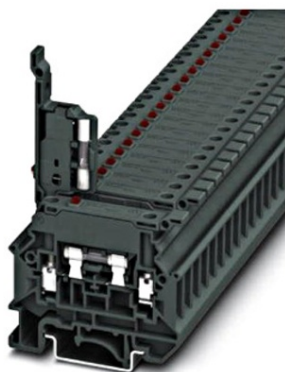

Furnizor: **Sc Trivolt Distribution SRL**
Reg. com.: J23/3300/2016
CIF: RO36421140
Adresa: Strada Apusului nr 3 (primul
sens giratoriu Tehodor Pallady-
Autostrada Soarelui), Catelu, Ilfov
Banca: BRD
IBAN: RO34BRDE441SV13182234410

SCHRACK CLEMĂF ȘIR CU FUZIBIL TB 4-HESILED 24 (5X20) I

EAN-Code 4046356608626
Adancime netĂf 48,00mm
LĂfEime netĂf 8,20mm
InĂflĂfime 58,00mm
MasĂf netĂf 0,01kg.
disipare 1,02W
Temperatura minimĂf a mediului ambiant -40°C
Temperatura maximĂf a mediului ambiant 120°C
Sistem cleme cu Șurub
Serie TB
Versiune cleme cu fuzibil
SecĂiune maximĂf, conductor solid 6mm²
SecĂiune maximĂf, conductor flexibil 4mm²
SecĂiune minimĂf, conductor solid 0,5mm²
SecĂiune minimĂf, conductor flexibil 0,5mm²
SecĂfiune 4mm²
Culoare gri inchis
Accesorii Fuse terminal
Curent nominal 6,30A
Pachete disponibile 50 buc.
Pret: 77,29 lei (TVA inclus)

Detalii online: <https://www.materialeelectrice.ro/clema-sir-cu-fuzibil-tb-4-hesiled-24-5x20-i-259259>