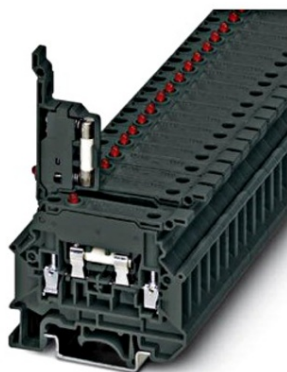

SCHRACK CLEMĂȚ ȚȚIR CU FUZIBIL TB 4-HESILA 250 (5X20) I

EAN-Code 4046356608640
Adancime netĂf 48,00mm
LĂfE>ime netĂf 8,20mm
InĂflĂfime 58,00mm
MasĂf netĂf 0,01kg.
disipare 1,02W
Temperatura minimĂf a mediului ambiant -40°C
Temperatura maximĂf a mediului ambiant 120°C
Sistem cleme cu Ăfŷurub
Serie TB
Versiune cleme cu fuzibil
Sec>iune maximĂf, conductor solid 6mm²
Sec>iune maximĂf, conductor flexibil 4mm²
Sec>iune minimĂf, conductor solid 0,5mm²
Sec>iune minimĂf, conductor flexibil 0,5mm²
SecĂfiune 4mm²
Culoare gri inchis
Accesorii Fuse terminal
Curent nominal 6,30A
Pachete disponibile 50 buc.
Pret: 79,53 lei (TVA inclus)

Detalii online: <https://www.materialeelectrice.ro/clema-sir-cu-fuzibil-tb-4-hesila-250-5x20-i-259258>