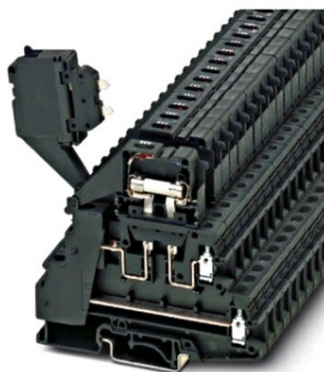

SCHRACK CLEMĂ F ĂYIR CU FUZIBIL TB 4-2L-HESILED 60 (5X20) I

EAN-Code 4046356706339
Adancime netĂf 79,00mm
LĂfE>ime netĂf 8,20mm
InĂflĂfime 86,50mm
MasĂf netĂf 0,04kg.
disipare 1,02W
Temperatura minimĂf a mediului ambiant -40°C
Temperatura maximĂf a mediului ambiant 120°C
Sistem cleme cu ĂYurub
Serie TB
Versiune cleme cu fuzibil
Sec>iune maximĂf, conductor solid 6mm²
Sec>iune maximĂf, conductor flexibil 4mm²
Sec>iune minimĂf, conductor solid 0,5mm²
Sec>iune minimĂf, conductor flexibil 0,5mm²
SecĂfiune 4mm²
Culoare gri inchis
Accesorii Fuse terminal
Curent nominal 30A
Pachete disponibile 50 buc.
Pret: 111,88 lei (TVA inclus)

Detalii online: <https://www.materialeelectrice.ro/clema-sir-cu-fuzibil-tb-4-2l-hesiled-60-5x20-i-259256>