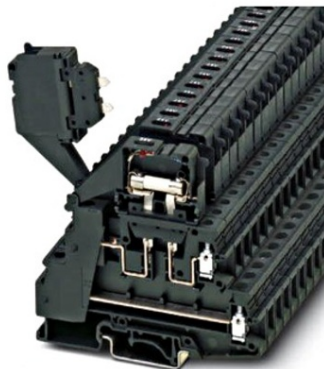

### **SCHRACK CLEMĂ F ĂYIR CU FUZIBIL TB 4-2L-HESILED 24 (5X20) I**

EAN-Code 4046356689700  
Adancime netĂf 79,00mm  
LĂfE>ime netĂf 8,20mm  
InĂflĂfime 86,50mm  
MasĂf netĂf 0,03kg.  
disipare 1,02W  
Temperatura minimĂf a mediului ambiant -40°C  
Temperatura maximĂf a mediului ambiant 120°C  
Sistem cleme cu ĂYurub  
Serie TB  
Versiune cleme cu fuzibil  
Sec&gt;iune maximĂf, conductor solid 6mm<sup>2</sup>  
Sec&gt;iune maximĂf, conductor flexibil 4mm<sup>2</sup>  
Sec&gt;iune minimĂf, conductor solid 0,5mm<sup>2</sup>  
Sec&gt;iune minimĂf, conductor flexibil 0,5mm<sup>2</sup>  
SecĂfiune 4mm<sup>2</sup>  
Culoare gri inchis  
Accesorii Fuse terminal  
Curent nominal 30A  
Pachete disponibile 50 buc.  
Pret: 117,30 lei (TVA inclus)

Detalii online: <https://www.materialeelectrice.ro/clema-sir-cu-fuzibil-tb-4-2l-hesiled-24-5x20-i-259255>