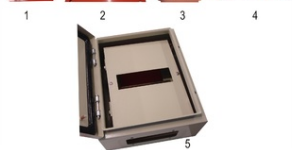

Furnizor: **Sc Trivolt Distribution SRL**
Reg. com.: J23/3300/2016
CIF: RO36421140
Adresa: Strada Apusului nr 3 (primul
sens giratoriu Tehodor Pallady-
Autostrada Soarelui), Catelu, Ilfov
Banca: BRD
IBAN: RO34BRDE441SV13182234410

Instructiuni de asamblare

KVD KIT MASCA + SINA DIN 30X25X15CM - 8 MODULE

Kit masca + sina pentru tablou metalic modular 32-400/30

Modulele sunt distribuite pe un singur rand

Permite montajul sigurantelor automate si a tuturor aparatelor modulare cu sistem de fixare pe sina omega.

Pret: 65,70 lei (TVA inclus)

Detalii online: <https://www.materialelectrice.ro/kit-masca-sina-din-30x25x15cm-8-module>