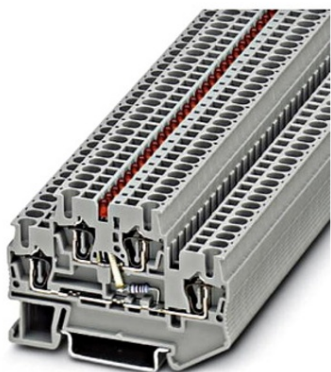

Furnizor: **Sc Trivolt Distribution SRL**
Reg. com.: J23/3300/2016
CIF: RO36421140
Adresa: Strada Apusului nr 3 (primul
sens giratoriu Tehodor Pallady-
Autostrada Soarelui), Catelu, Ilfov
Banca: BRD
IBAN: RO34BRDE441SV13182234410

SCHRACK CLEMĂF ĂYIR CU DIODĂF STTB 2,5-LA230

EAN-Code 9004840573480
Adancime netĂf 47,50mm
LĂfE>ime netĂf 5,20mm
InĂflĂfime 67,50mm
MasĂf netĂf 0,01kg.
disipare 0,77W
Temperatura minimĂf a mediului ambiant -40°C
Temperatura maximĂf a mediului ambiant 120°C
Sistem spring-cage-terminal
Serie ST
Versiune Cleme cu diode
Sec&#gt;iune maximĂf, conductor solid 4mm²
Sec&#gt;iune maximĂf, conductor flexibil 2,50mm²
Sec&#gt;iune minimĂf, conductor solid 0,08mm²
Sec&#gt;iune minimĂf, conductor flexibil 0,08mm²
SecĂfiune 2.5mm²
Culoare gri
Accesorii Component terminal block
Curent nominal 22A
Pachete disponibile 50 buc.
Pret: 78,08 lei (TVA inclus)

Detalii online: <https://www.materialeelectrice.ro/clema-sir-cu-dioda-sttb-2-5-la230-259242>