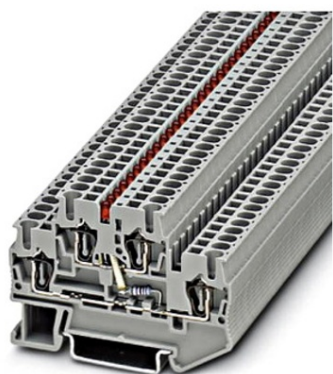

Furnizor: **Sc Trivolt Distribution SRL**
Reg. com.: J23/3300/2016
CIF: RO36421140
Adresa: Strada Apusului nr 3 (primul
sens giratoriu Tehodor Pallady-
Autostrada Soarelui), Catelu, Ilfov
Banca: BRD
IBAN: RO34BRDE441SV13182234410

SCHRACK CLEMĂF ĂYIR CU DIODĂF STTB 2,5-LA 24 RD

EAN-Code 9004840573466
Adancime netĂf 47,50mm
LĂfE>ime netĂf 5,20mm
InĂflĂfime 67,50mm
MasĂf netĂf 0,01kg.
disipare 0,77W
Temperatura minimĂf a mediului ambiant -40°C
Temperatura maximĂf a mediului ambiant 120°C
Sistem spring-cage-terminal
Serie ST
Versiune Cleme cu diode
Sec&#gt;iune maximĂf, conductor solid 4mm²
Sec&#gt;iune maximĂf, conductor flexibil 2,50mm²
Sec&#gt;iune minimĂf, conductor solid 0,08mm²
Sec&#gt;iune minimĂf, conductor flexibil 0,08mm²
SecĂfiune 2.5mm²
Culoare gri
Accesorii Component terminal block
Curent nominal 22A
Pachete disponibile 50 buc.
Pret: 78,92 lei (TVA inclus)

Detalii online: <https://www.materialeelectrice.ro/clema-sir-cu-dioda-sttb-2-5-la-24-rd-259240>