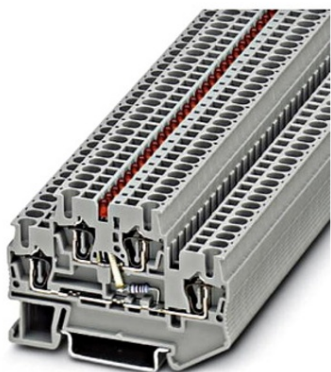

Furnizor: **Sc Trivolt Distribution SRL**
Reg. com.: J23/3300/2016
CIF: RO36421140
Adresa: Strada Apusului nr 3 (primul
sens giratoriu Tehodor Pallady-
Autostrada Soarelui), Catelu, Ilfov
Banca: BRD
IBAN: RO34BRDE441SV13182234410

SCHRACK CLEMĂF ĂYIR CU DIODĂF STTB 2,5-LA 24 RD

EAN-Code 9004840573466
Adancime netĂf 47,50mm
LĂfE>ime netĂf 5,20mm
InĂflĂfime 67,50mm
MasĂf netĂf 0,01kg.
disipare 0,77W
Temperatura minimĂf a mediului ambiant -40°C
Temperatura maximĂf a mediului ambiant 120°C
Sistem spring-cage-terminal
Serie ST
Versiune Cleme cu diode
Sec&#gt;iune maximĂf, conductor solid 4mm²
Sec&#gt;iune maximĂf, conductor flexibil 2,50mm²
Sec&#gt;iune minimĂf, conductor solid 0,08mm²
Sec&#gt;iune minimĂf, conductor flexibil 0,08mm²
SecĂfiune 2.5mm²
Culoare gri
Accesorii Component terminal block
Curent nominal 22A
Pachete disponibile 50 buc.
Pret: 78,98 lei (TVA inclus)

Detalii online: <https://www.materialeelectrice.ro/clema-sir-cu-dioda-sttb-2-5-la-24-rd-259240>