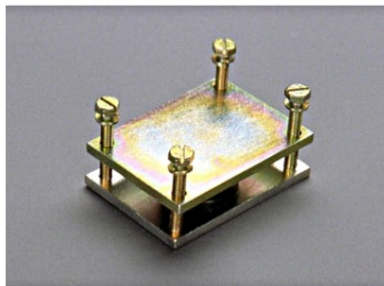

**SCHRACK CLEMA PLATA 63X40MM**

EAN-Code 9004840251197  
Lățime netă 82,00mm  
Înălțime 60,00mm  
Adâncime netă 30,00mm  
Masă netă 0,43kg.  
Temperatura minimă a mediului ambiant -25°C  
Temperatura maximă a mediului ambiant 55°C  
Sistem 60mm  
Componente sistem Accesorii  
Dimensiune 20x10mm, 20x5mm, 30x10mm, 30x5mm  
Accesorii prelungire  
Serie Wohnner  
Pachete disponibile 1 buc.  
Pret: 186,45 lei (TVA inclus)

Detalii online: <https://www.materialeelectrice.ro/clema-plata-63x40mm-259202>