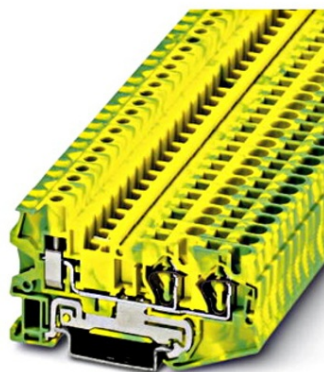

SCHRACK CLEMÄF Ä®MPÄFMÄcNTARE STU 4-TWIN-PE

EAN-Code 9004840574036
Adancime netÄf 42,80mm
LÄfE>ime netÄf 6,20mm
InÄflÄfime 74,40mm
MasÄf netÄf 0,01kg.
Temperatura minimÄf a mediului ambiant -40°C
Temperatura maximÄf a mediului ambiant 120°C
Sistem spring-cage-terminal
Serie ST
Versiune Ground terminal
SecÈ>iune maximÄf, conductor solid 6mm²
SecÈ>iune maximÄf, conductor flexibil 4mm²
SecÈ>iune minimÄf, conductor solid 0,08mm²
SecÈ>iune minimÄf, conductor flexibil 0,08mm²
SecÄfiune 4mm²
Culoare verde-galben
Pachete disponibile 50 buc.
Pret: 46,02 lei (TVA inclus)

Detalii online: <https://www.materialelectrice.ro/clema-impamantare-stu-4-twin-pe-259145>