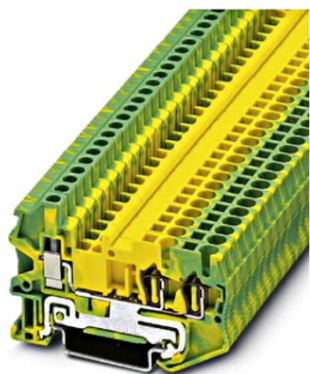

Furnizor: **Sc Trivolt Distribution SRL**
Reg. com.: J23/3300/2016
CIF: RO36421140
Adresa: Strada Apusului nr 3 (primul
sens giratoriu Tehodor Pallady-
Autostrada Soarelui), Catelu, Ilfov
Banca: BRD
IBAN: RO34BRDE441SV13182234410

SCHRACK CLEMÄF ÄMPÄFMÄNTARE STU 2,5-TWIN-PE

EAN-Code 9004840573527
Adancime netÄf 42,80mm
LÄfÈime netÄf 5,20mm
InÄflÄfime 65,30mm
MasÄf netÄf 0,01kg.
Temperatura minimÄf a mediului ambiant -40°C
Temperatura maximÄf a mediului ambiant 120°C
Sistem spring-cage-terminal
Serie ST
Versiune Ground terminal
SecÈiune maximÄf, conductor solid 4mm²
SecÈiune maximÄf, conductor flexibil 2,50mm²
SecÈiune minimÄf, conductor solid 0,08mm²
SecÈiune minimÄf, conductor flexibil 0,08mm²
SecÄfiune 2.5mm²
Culoare verde-galben
Accesorii Ground modular terminal
Pachete disponibile 50 buc.
Pret: 41,55 lei (TVA inclus)

Detalii online: <https://www.materialeelectrice.ro/clema-impamantare-stu-2-5-twin-pe-259144>