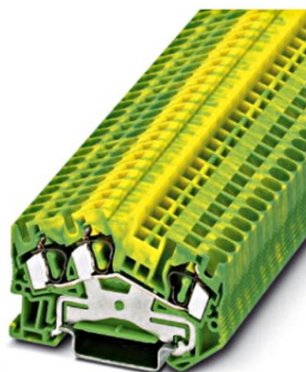

SCHRACK CLEMÄF Ä®MPÄFMÄcNTARE STS 4-TWIN-PE

EAN-Code 9004840574142
Adancime netÄf 43,00mm
LÄfE>ime netÄf 6,20mm
InÄflÄfime 64,50mm
MasÄf netÄf 0,01kg.
Temperatura minimÄf a mediului ambiant -40°C
Temperatura maximÄf a mediului ambiant 120°C
Sistem spring-cage-terminal
Serie ST
Versiune Ground terminal
SecÈ>iune maximÄf, conductor solid 6mm²
SecÈ>iune maximÄf, conductor flexibil 4mm²
SecÈ>iune minimÄf, conductor solid 0,08mm²
SecÈ>iune minimÄf, conductor flexibil 0,08mm²
SecÄfiune 4mm²
Culoare verde-galben
Pachete disponibile 50 buc.
Pret: 44,08 lei (TVA inclus)

Detalii online: <https://www.materialelectrice.ro/clema-impamantare-sts-4-twin-pe-259141>