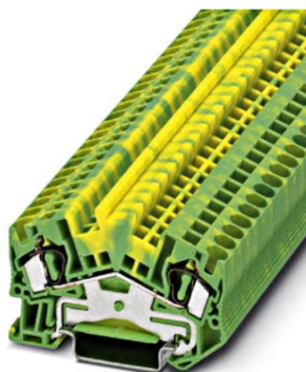

SCHRACK CLEMĂF ĂMPĂFMĂNTARE STS 4-PE

EAN-Code 9004840574104
Adancime netĂf 43,00mm
LĂfEime netĂf 6,20mm
InĂflĂime 64,50mm
MasĂf netĂf 0,01kg.
Temperatura minimĂf a mediului ambiant -40°C
Temperatura maximĂf a mediului ambiant 120°C
Sistem spring-cage-terminal
Serie ST
Versiune Ground terminal
SecEiune maximĂf, conductor solid 6mm²
SecEiune maximĂf, conductor flexibil 4mm²
SecEiune minimĂf, conductor solid 0,08mm²
SecEiune minimĂf, conductor flexibil 0,08mm²
SecĂfiune 4mm²
Culoare verde-galben
Pachete disponibile 50 buc.
Pret: 38,62 lei (TVA inclus)

Detalii online: <https://www.materialeelectrice.ro/clema-impamantare-sts-4-pe-259139>