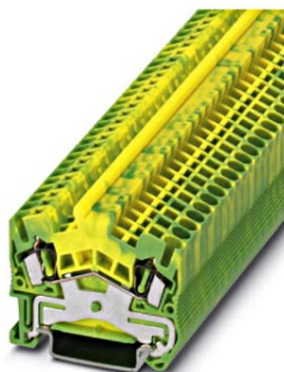

SCHRACK CLEMÄF ÄMPÄFMÄNTARE STS 2,5-PE

EAN-Code 9004840573565
Adancime netÄf 43,00mm
LÄfEime netÄf 5,20mm
InÄflÄfime 50,80mm
MasÄf netÄf 0,01kg.
Temperatura minimÄf a mediului ambiant -40°C
Temperatura maximÄf a mediului ambiant 120°C
Sistem spring-cage-terminal
Serie ST
Versiune Ground terminal
SecEiune maximÄf, conductor solid 4mm²
SecEiune maximÄf, conductor flexibil 2,50mm²
SecEiune minimÄf, conductor solid 0,08mm²
SecEiune minimÄf, conductor flexibil 0,08mm²
SecÄEiune 2.5mm²
Culoare verde-galben
Accesorii Spring-cage ground terminal
Pachete disponibile 50 buc.
Pret: 35,71 lei (TVA inclus)

Detalii online: <https://www.materialelectrice.ro/clema-impamantare-sts-2-5-pe-259136>