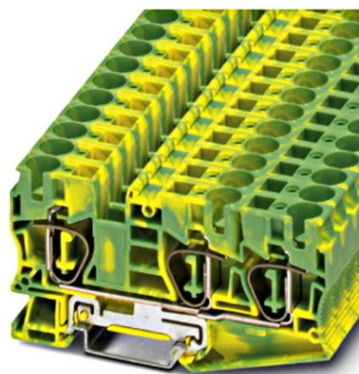

SCHRACK CLEMÄF Ä@MPÄFMÄcNTARE ST 10-TWIN-PE

EAN-Code 9004840574586
Adancime netÄf 50,30mm
LÄfE>ime netÄf 10,20mm
InÄflÄfime 97,00mm
MasÄf netÄf 0,04kg.
Temperatura minimÄf a mediului ambiant -40°C
Temperatura maximÄf a mediului ambiant 120°C
Sistem spring-cage-terminal
Serie ST
Versiune Ground terminal
SecÈiune maximÄf, conductor solid 16mm²
SecÈiune maximÄf, conductor flexibil 10mm²
SecÈiune minimÄf, conductor solid 0,20mm²
SecÈiune minimÄf, conductor flexibil 0,20mm²
SecÄfiune 10mm²
Culoare verde-galben
Pachete disponibile 25 buc.
Pret: 73,07 lei (TVA inclus)

Detalii online: <https://www.materialelectrice.ro/clema-impamantare-st-10-twin-pe-259112>