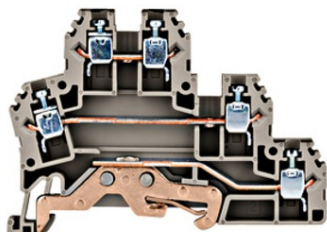

**SCHRACK CLEMĂF ETAJATĂF PT. INSTALAĂEIL, GRI, PUK 2T, L/N/PE,  
2,5MMĂ<sup>2</sup>**

EAN-Code 9004840452525  
Adancime netĂf 51,00mm  
LĂfE>ime netĂf 6,00mm  
InĂflĂfime 72,00mm  
MasĂf netĂf 0,02kg.  
disipare 1,28W  
Sistem cleme cu Ăurub  
Versiune clemĂf cu 3 etaje  
Sec&#gt;iune maximĂf, conductor solid 4mm<sup>2</sup>  
Sec&#gt;iune maximĂf, conductor flexibil 4mm<sup>2</sup>  
Sec&#gt;iune minimĂf, conductor solid 0,50mm<sup>2</sup>  
Sec&#gt;iune minimĂf, conductor flexibil 0,50mm<sup>2</sup>  
SecĂfiune 2.5mm<sup>2</sup>  
Culoare gri  
Pachete disponibile 1 buc., 20 buc.  
Pret: 28,71 lei (TVA inclus)

Detalii online: <https://www.materialeelectrice.ro/clema-etajata-pt-instalatii-gri-puk-2t-l-n-pe-2-5mm2-259097>