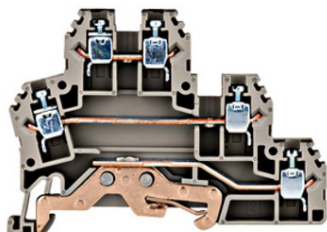

**SCHRACK CLEMĂF ETAJATĂF PT. INSTALAĂEIL, GRI, PUK 2T, L/N/PE,
2,5MMĂ²**

EAN-Code 9004840452525
Adancime netĂf 51,00mm
LĂfE>ime netĂf 6,00mm
InĂflĂfime 72,00mm
MasĂf netĂf 0,02kg.
disipare 1,28W
Sistem cleme cu Ărurub
Versiune clemĂf cu 3 etaje
Sec&#gt;iune maximĂf, conductor solid 4mm²
Sec&#gt;iune maximĂf, conductor flexibil 4mm²
Sec&#gt;iune minimĂf, conductor solid 0,50mm²
Sec&#gt;iune minimĂf, conductor flexibil 0,50mm²
SecĂfiune 2.5mm²
Culoare gri
Pachete disponibile 1 buc., 20 buc.
Pret: 28,71 lei (TVA inclus)

Detalii online: <https://www.materialeelectrice.ro/clema-etajata-pt-instalatii-gri-puk-2t-l-n-pe-2-5mm2-259097>