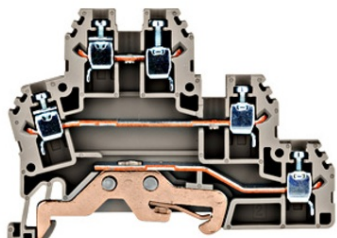

**SCHRACK CLEMĂF ETAJATĂ PT. INSTALAREA ÎN GRI, PUK 2T, L/L/PE,
2,5MM²**

EAN-Code 9004840506532
Adancime netă 51,00mm
Lățime netă 6,00mm
Inălțime 72,00mm
Masă netă 0,02kg.
disipare 1,28W
Sistem cleme cu Țurub
Versiune clemăf cu 3 etaje
Secțiune maximă, conductor solid 4mm²
Secțiune maximă, conductor flexibil 4mm²
Secțiune minimă, conductor solid 0,50mm²
Secțiune minimă, conductor flexibil 0,50mm²
Secțiune 2.5mm²
Culoare gri
Pachete disponibile 1 buc., 20 buc.
Pret: 37,93 lei (TVA inclus)

Detalii online: <https://www.materialeelectrice.ro/clema-etajata-pt-instalatiei-gri-puk-2t-l-l-pe-2-5mm2-259096>