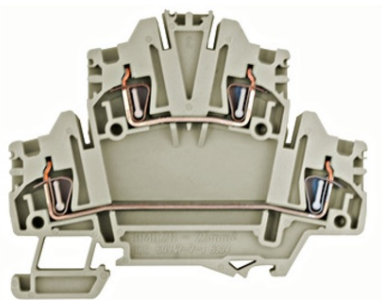

**SCHRACK CLEMĂF DUBLU ETAJATĂF, CONEX.
ELASTICĂF,HMD.2N,GRI, 0,2-2,5 MMĂ2**

EAN-Code 9004840544855

Lungime 59,00mm

LĂfE>ime netĂf 5,20mm

InĂflĂfime 73,00mm

MasĂf netĂf 0,02kg.

disipare 1,20W

Sistem cleme Ăf ir elastice

Versiune clemĂf dublu etajatĂf

SecE>iune maximĂf, conductor solid 2,5mm²

SecE>iune maximĂf, conductor flexibil 2,5mm²

SecE>iune minimĂf, conductor solid 0,2mm²

SecE>iune minimĂf, conductor flexibil 0,2mm²

SecĂfiune 2.5mm²

Culoare gri

Pachete disponibile 1 buc.

Pret: 10,86 lei (TVA inclus)

Detalii online: <https://www.materialeelectrice.ro/clema-dublu-etajata-conex-elastica-hmd-2n-gri-0-2-2-5-mm2-259091>