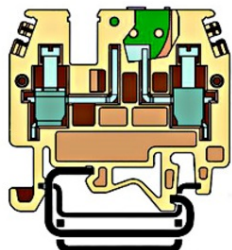

**SCHRACK CLEMĂ DECONECTABILĂ, ALBASTRU, TIP MPS.4/0,2-6
MMA²**

EAN-Code 9004840217926

Lungime 48,00mm

Lățime netă 6,00mm

Înălțime 43,00mm

Masă netă 0,02kg.

disipare 0,50W

Sistem cleme cu Țurub

Versiune cleme deconectabile

Secțiune maximă, conductor solid 6mm²

Secțiune maximă, conductor flexibil 6mm²

Secțiune minimă, conductor solid 0,2mm²

Secțiune minimă, conductor flexibil 0,2mm²

Conductor masiv pană la 6mm²mm²

Conductor multifilar pană la 6mm²mm²

Secțiune 4mm²

Culoare albastru

Pachete disponibile 1 buc., 85 buc.

Pret: 18,67 lei (TVA inclus)

Detalii online: <https://www.materialelectrice.ro/clema-deconectabila-albastru-tip-mps-4-0-2-6-mm2-259009>