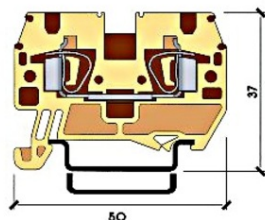

**SCHRACK CLEMĂF DE NUL, CONEX. ELASTICĂF, HMM.2, ALBASTRU,
0,2-2,5 MMĂ²**

EAN-Code 9004840418453
Adancime netĂf 41,00mm
LĂfE>ime netĂf 5,20mm
InĂflĂfime 50,00mm
MasĂf netĂf 0,01kg.
disipare 0,60W
Sistem cleme Ăf ir elastice
Versiune clemĂf trecere
Sec>iune maximĂf, conductor solid 4mm²
Sec>iune maximĂf, conductor flexibil 4mm²
Sec>iune minimĂf, conductor solid 0,2mm²
Sec>iune minimĂf, conductor flexibil 0,2mm²
Conductor masiv panĂf la 4mm²mm²
Conductor multifilar panĂf la 4mm²mm²
SecĂfiune 2.5mm²
Culoare albastru
Pachete disponibile 1 buc., 80 buc.
Pret: 4,41 lei (TVA inclus)

Detalii online: <https://www.materialeelectrice.ro/clema-de-nul-conex-elastica-hmm-2-albastru-0-2-2-5-mm2-259001>