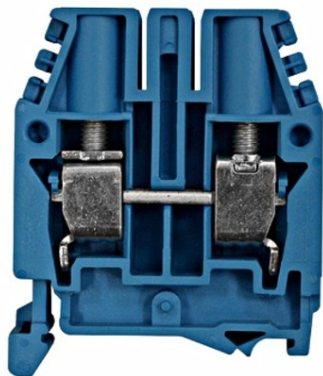

**SCHRACK CLEMĂF DE NUL, CONEX. CU ĂYURUB, CBC.4 ALBASTRU,
0,2-6 MMĂ²**

EAN-Code 9004840665727
Lungime 44,00mm
LĂFE>ime netĂf 6,00mm
InĂflĂfime 52,00mm
disipare 0,50W
Sistem cleme cu ĂYurub
Versiune clemĂf trecere
Sec&#gt;iune maximĂf, conductor solid 6mm²
Sec&#gt;iune maximĂf, conductor flexibil 6mm²
Sec&#gt;iune minimĂf, conductor solid 0,2mm²
Sec&#gt;iune minimĂf, conductor flexibil 0,2mm²
Conductor masiv panĂf la 6mm²mm²
Conductor multifilar panĂf la 6mm²mm²
Sec&#gt;iune 4mm²
Culoare albastru
Pachete disponibile 1 buc., 100 buc.
Pret: 4,11 lei (TVA inclus)

Detalii online: <https://www.materialeelectrice.ro/clema-de-nul-conex-cu-surub-cbc-4-albastru-0-2-6-mm2-258997>