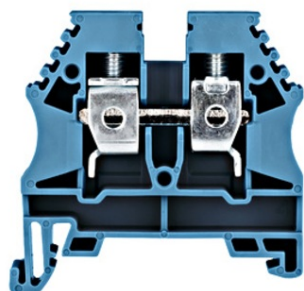

**SCHRACK CLEMĂF DE NUL, CONEX. CU ĂYURUB TIP AVK 10,
ALBASTRU, 10 MMP**

EAN-Code 9004840452228
Adancime netĂf 43,00mm
LĂfE>ime netĂf 10,00mm
InĂflĂfime 44,00mm
MasĂf netĂf 0,02kg.
disipare 0,77W
Sistem cleme cu ĂYurub
Versiune clemĂf trecere
SecE>iune maximĂf, conductor solid 16mm²
SecE>iune maximĂf, conductor flexibil 10mm²
SecE>iune minimĂf, conductor solid 0,50mm²
SecE>iune minimĂf, conductor flexibil 0,50mm²
SecĂfiune 10mm²
Culoare albastru
Pachete disponibile 1 buc., 50 buc., 1200 buc.
Pret: 5,55 lei (TVA inclus)

Detalii online: <https://www.materialeelectrice.ro/clema-de-nul-conex-cu-surub-tip-avk-10-albastru-10-mmp-258987>