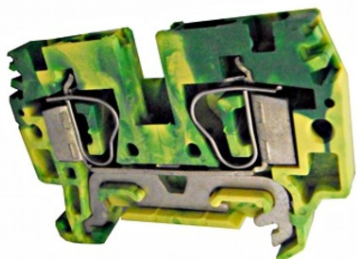

**SCHRACK CLEMĂF DE ÎMP., CONEX. ELASTICĂF, TIP HTE.6, V/G,
0,2-6MMĂF**

EAN-Code 9004840251449

Lungime 64,00mm

LĂFĂime netĂf 4,00mm

InĂflĂime 60,00mm

MasĂf netĂf 0,02kg.

Sistem cleme Ăfir elastice

Versiune clemĂf trecere

SecĂiune maximĂf, conductor solid 10mm²

SecĂiune maximĂf, conductor flexibil 6mm²

SecĂiune minimĂf, conductor solid 0,2mm²

SecĂiune minimĂf, conductor flexibil 0,2mm²

Conductor masiv panĂf la 10mm²mm²

Conductor multifilar panĂf la 10mm²mm²

SecĂfiune 6mm²

Culoare verde/galben

Pachete disponibile 1 buc., 30 buc.

Pret: 18,79 lei (TVA inclus)

Detalii online: <https://www.materialeelectrice.ro/clema-de-imp-conex-elastica-tip-hte-6-v-g-0-2-6mm2-258966>