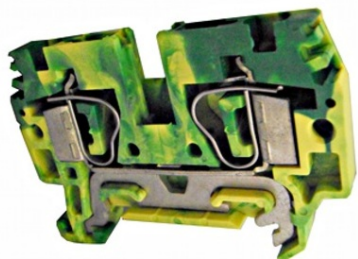

**SCHRACK CLEMĂF DE ÎMP., CONEX. ELASTICĂF, TIP HTE.4, V/G,
0,2-4MMĂ2**

EAN-Code 9004840179743

Lungime 65,00mm

LĂfE>ime netĂf 6,20mm

InĂflĂfime 62,00mm

MasĂf netĂf 0,02kg.

Sistem cleme Ăf ir elastice

Versiune clemĂf trecere

Sec&#gt;iune maximĂf, conductor solid 6mm²

Sec&#gt;iune maximĂf, conductor flexibil 6mm²

Sec&#gt;iune minimĂf, conductor solid 0,2mm²

Sec&#gt;iune minimĂf, conductor flexibil 0,2mm²

Conductor masiv panĂf la 6mm²mm²

Conductor multifilar panĂf la 6mm²mm²

Sec&#gt;iune 4mm²

Culoare verde/galben

Pachete disponibile 1 buc., 60 buc.

Pret: 14,56 lei (TVA inclus)

Detalii online: <https://www.materialeelectrice.ro/clema-de-imp-conex-elastica-tip-hte-4-v-g-0-2-4mm2-258965>