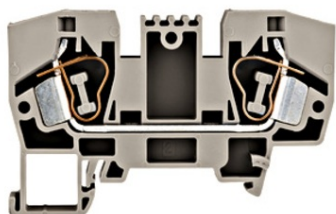

**SCHRACK CLEMĂF DE FAZĂF, CONEX. ELASTICĂF, YBK 10, GRI, 0,5-
10 MMĂF**

EAN-Code 9004840465549
Adancime netĂf 42,00mm
LĂfE>ime netĂf 10,00mm
InĂflĂfime 70,00mm
MasĂf netĂf 0,02kg.
disipare 0,74W
Sistem cleme Ăf ir elastice
Versiune clemĂf trecere
Sec>iune maximĂf, conductor solid 16mm²
Sec>iune maximĂf, conductor flexibil 10mm²
Sec>iune minimĂf, conductor solid 0,50mm²
Sec>iune minimĂf, conductor flexibil 0,50mm²
SecĂfiune 10mm²
Culoare gri
Pachete disponibile 1 buc., 50 buc.
Pret: 9,96 lei (TVA inclus)

Detalii online: <https://www.materialeelectrice.ro/clema-de-faza-conex-elastica-ybk-10-gri-0-5-10-mm2-258958>