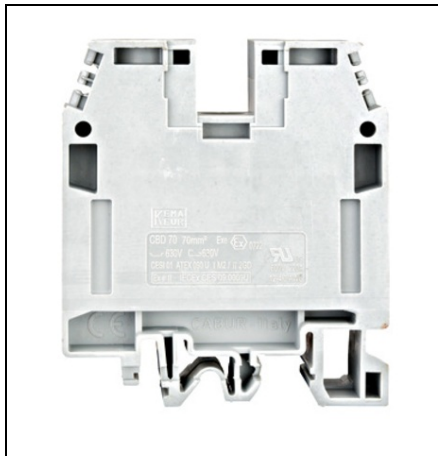

Furnizor: **Sc Trivolt Distribution SRL**
Reg. com.: J23/3300/2016
CIF: RO36421140
Adresa: Strada Apusului nr 3 (primul
sens giratoriu Tehodor Pallady-
Autostrada Soarelui), Catelu, Ilfov
Banca: BRD
IBAN: RO34BRDE441SV13182234410

SCHRACK CLEMĂF DE FAZĂF, CONEX. CU ĂYURUB, CBD.70 GRI, 1.5-70 MMĂ²

EAN-Code 9004840108736

Lungime 62,00mm

LĂFĂime netĂf 70,00mm

InĂflĂime 21,00mm

MasĂf netĂf 0,10kg.

disipare 4,00W

SecĂiune maximĂf, conductor solid 95mm²

SecĂiune maximĂf, conductor flexibil 95mm²

SecĂiune minimĂf, conductor solid 1mm²

SecĂiune minimĂf, conductor flexibil 1,5mm²

SecĂfiune 70mm²

Pachete disponibile 1 buc., 40 buc.

Pret: 47,17 lei (TVA inclus)

Detalii online: <https://www.materialeelectrice.ro/clema-de-faza-conex-cu-surub-cbd-70-gri-1-5-70-mm2-258953>