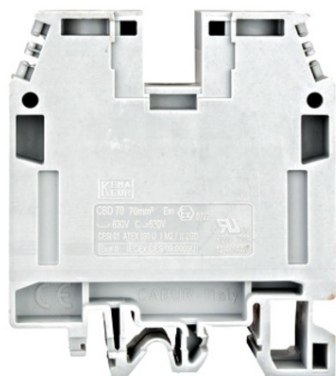

Furnizor: **Sc Trivolt Distribution SRL**
Reg. com.: J23/3300/2016
CIF: RO36421140
Adresa: Strada Apusului nr 3 (primul
sens giratoriu Tehodor Pallady-
Autostrada Soarelui), Catelu, Ilfov
Banca: BRD
IBAN: RO34BRDE441SV13182234410

SCHRACK CLEMĂF DE FAZĂF, CONEX. CU ĂYURUB, CBD.70 GRI, 1,5-70 MMĂ²

EAN-Code 9004840108736
Lungime 62,00mm
LĂFĂime netĂf 70,00mm
InĂflĂime 21,00mm
MasĂf netĂf 0,10kg.
disipare 4,00W
SecĂiune maximĂf, conductor solid 95mm²
SecĂiune maximĂf, conductor flexibil 95mm²
SecĂiune minimĂf, conductor solid 1mm²
SecĂiune minimĂf, conductor flexibil 1,5mm²
SecĂfiune 70mm²
Pachete disponibile 1 buc., 40 buc.
Pret: 47,22 lei (TVA inclus)

Detalii online: <https://www.materialeelectrice.ro/clema-de-faza-conex-cu-surub-cbd-70-gri-1-5-70-mm2-258953>