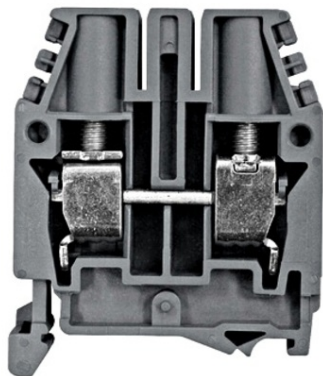

**SCHRACK CLEMĂF DE FAZĂF, CONEX. CU ĂYURUB, CBC.6 GRI, 0,2-  
10 MMĂ<sup>2</sup>**

EAN-Code 9004840665666

Lungime 44,00mm

LĂFĂime netĂf 8,00mm

InĂflĂime 52,00mm

disipare 0,70W

Sistem cleme cu ĂYurub

Versiune clemĂf trecere

SecĂiune maximĂf, conductor solid 10mm<sup>2</sup>

SecĂiune maximĂf, conductor flexibil 6mm<sup>2</sup>

SecĂiune minimĂf, conductor solid 0,2mm<sup>2</sup>

SecĂiune minimĂf, conductor flexibil 0,2mm<sup>2</sup>

Conductor masiv panĂf la 10mm<sup>2</sup>mm<sup>2</sup>

Conductor multifilar panĂf la 10mm<sup>2</sup>mm<sup>2</sup>

SecĂfiune 6mm<sup>2</sup>

Culoare gri

Pachete disponibile 1 buc., 100 buc.

Pret: 4,41 lei (TVA inclus)

Detalii online: <https://www.materialeelectrice.ro/clema-de-faza-conex-cu-surub-cbc-6-gri-0-2-10-mm2-258951>