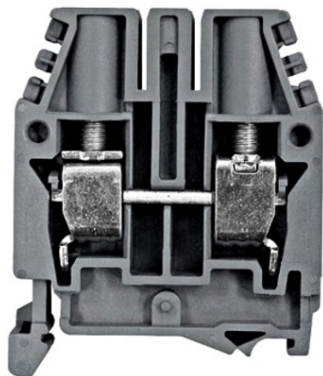

**SCHRACK CLEMĂF DE FAZĂF, CONEX. CU ĂYURUB, CBC.4 GRI, 0,2-6  
MMA<sup>2</sup>**

EAN-Code 9004840665659

Lungime 44,00mm

LĂFĂime netĂf 6,00mm

InĂflĂime 52,00mm

disipare 0,50W

Sistem clemĂf cu ĂYurub

Versiune clemĂf trecere

SecĂiune maximĂf, conductor solid 4mm<sup>2</sup>

SecĂiune maximĂf, conductor flexibil 4mm<sup>2</sup>

SecĂiune minimĂf, conductor solid 0,2mm<sup>2</sup>

SecĂiune minimĂf, conductor flexibil 0,2mm<sup>2</sup>

Conductor masiv panĂf la 6mm<sup>2</sup>mm<sup>2</sup>

Conductor multifilar panĂf la 6mm<sup>2</sup>mm<sup>2</sup>

SecĂfiune 4mm<sup>2</sup>

Culoare gri

Pachete disponibile 1 buc., 100 buc.

Pret: 3,22 lei (TVA inclus)

Detalii online: <https://www.materialeelectrice.ro/clema-de-faza-conex-cu-surub-cbc-4-gri-0-2-6-mm2-258950>