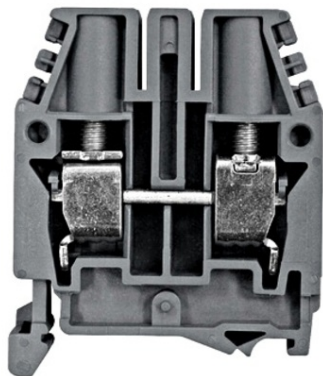

**SCHRACK CLEMĂF DE FAZĂF, CONEX. CU ĂYURUB, CBC.35 GRI, 2,5-
50 MMĂ²**

EAN-Code 9004840665680

Lungime 56,00mm

LĂFĂime netĂf 16,00mm

InĂflĂime 63,00mm

disipare 0,50W

Sistem cleme cu ĂYurub

Versiune clemĂf trecere

SecĂiune maximĂf, conductor solid 50mm²

SecĂiune maximĂf, conductor flexibil 50mm²

SecĂiune minimĂf, conductor solid 2,5mm²

SecĂiune minimĂf, conductor flexibil 2,5mm²

Conductor masiv panĂf la 50mm²mm²

Conductor multifilar panĂf la 50mm²mm²

SecĂfiune 50mm²

Culoare gri

Pachete disponibile 1 buc., 50 buc.

Pret: 14,68 lei (TVA inclus)

Detalii online: <https://www.materialeelectrice.ro/clema-de-faza-conex-cu-surub-cbc-35-gri-2-5-50-mm2-258949>