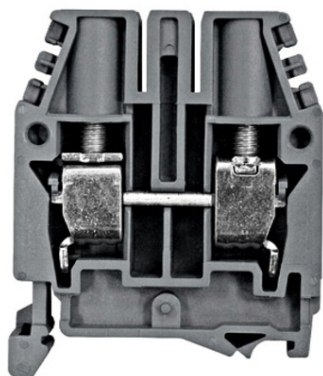

**SCHRACK CLEMĂF DE FAZĂF, CONEX. CU ĂYURUB, CBC.2 GRI, 0,2-4
MMA²**

EAN-Code 9004840665642

Lungime 44,00mm

LĂFĂime netĂf 5,00mm

InĂflĂime 52,00mm

disipare 0,30W

Sistem cleme cu ĂYurub

Versiune clemĂf trecere

SecĂiune maximĂf, conductor solid 4mm²

SecĂiune maximĂf, conductor flexibil 4mm²

SecĂiune minimĂf, conductor solid 0,2mm²

SecĂiune minimĂf, conductor flexibil 0,2mm²

Conductor masiv panĂf la 4mm²mm²

Conductor multifilar panĂf la 4mm²mm²

SecĂfiune 2.5mm²

Culoare gri

Pachete disponibile 1 buc., 120 buc.

Pret: 2,62 lei (TVA inclus)

Detalii online: <https://www.materialeelectrice.ro/clema-de-faza-conex-cu-surub-cbc-2-gri-0-2-4-mm2-258948>