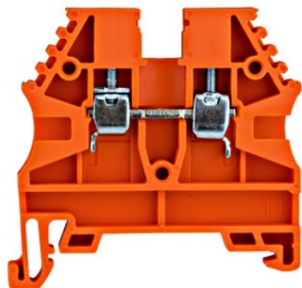

**SCHRACK CLEMĂF DE FAZĂF, CONEX. CU ĂYURUB, AVK 2,5,
PORTOCALIU, 2,5 MMĂ²**

EAN-Code 9004840459845

Lungime 43,00mm

LĂfE>ime netĂf 5,00mm

InĂflĂfime 43,00mm

MasĂf netĂf 0,01kg.

disipare 0,34W

Sistem cleme cu ĂYurub

Versiune clemĂf trecere

SecE>iune maximĂf, conductor solid 4mm²

SecE>iune maximĂf, conductor flexibil 4mm²

SecE>iune minimĂf, conductor solid 0,50mm²

SecE>iune minimĂf, conductor flexibil 0,50mm²

SecĂfiune 2.5mm²