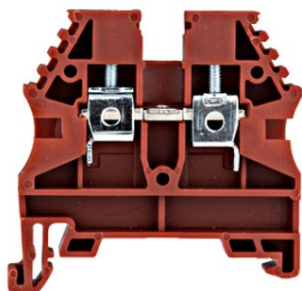

**SCHRACK CLEMĂ DE FAZĂ, CONEX. CU ĂURUB TIP AVK 4,  
ROĂYU, 4 MM<sup>2</sup>**

EAN-Code 9004840459838  
Lungime 44,20mm  
LĂFEime netĂf 6,00mm  
InĂflĂime 44,50mm  
MasĂf netĂf 0,01kg.  
disipare 0,54W  
Sistem cleme cu Ăurub  
Versiune clemĂf trecere  
SecĂiune maximĂf, conductor solid 6mm<sup>2</sup>  
SecĂiune maximĂf, conductor flexibil 6mm<sup>2</sup>  
SecĂiune minimĂf, conductor solid 0,50mm<sup>2</sup>  
SecĂiune minimĂf, conductor flexibil 0,50mm<sup>2</sup>  
SecĂfiune 4mm<sup>2</sup>  
Culoare roĂ™u  
Pachete disponibile 1 buc., 80 buc., 1920 buc.  
Pret: 4,53 lei (TVA inclus)

Detalii online: <https://www.materialeelectrice.ro/clema-de-faza-conex-cu-surub-tip-avk-4-rosu-4-mm2-258943>