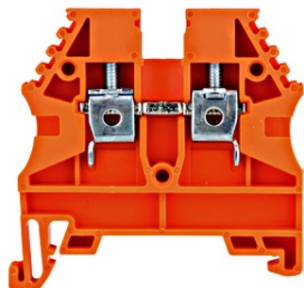

**SCHRACK CLEMĂF DE FAZĂF, CONEX. CU ĂYURUB TIP AVK 4,
PORTOCALIU, 4 MMĂ**

EAN-Code 9004840459852
Lungime 45,00mm
LĂFĂime netĂf 6,00mm
InĂflĂime 44,00mm
MasĂf netĂf 0,01kg.
disipare 0,54W
Sistem cleme cu ĂYurub
Versiune clemĂf trecere
SecĂiune maximĂf, conductor solid 6mm²
SecĂiune maximĂf, conductor flexibil 6mm²
SecĂiune minimĂf, conductor solid 0,50mm²
SecĂiune minimĂf, conductor flexibil 0,50mm²
SecĂfiune 4mm²
Culoare portocaliu
Pachete disponibile 1 buc., 80 buc., 1920 buc.
Pret: 4,54 lei (TVA inclus)

Detalii online: <https://www.materialeelectrice.ro/clema-de-faza-conex-cu-surub-tip-avk-4-portocaliu-4-mm2-258942>