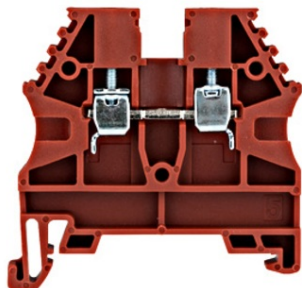

**SCHRACK CLEMĂF DE FAZĂF, CONEX. CU ĂYURUB TIP AVK 2,5,
ROĂYU, 2,5 MMA²**

EAN-Code 9004840459821
Adancime netĂf 44,00mm
LĂfĂime netĂf 5,00mm
InĂflĂime 44,00mm
MasĂf netĂf 0,01kg.
disipare 0,34W
Sistem cleme cu ĂYurub
Versiune clemĂf trecere
SecĂiune maximĂf, conductor solid 4mm²
SecĂiune maximĂf, conductor flexibil 4mm²
SecĂiune minimĂf, conductor solid 0,50mm²
SecĂiune minimĂf, conductor flexibil 0,50mm²
SecĂfiune 2.5mm²
Culoare roĂ™u
Pachete disponibile 1 buc., 100 buc., 2400 buc.
Pret: 4,54 lei (TVA inclus)

Detalii online: <https://www.materialeelectrice.ro/clema-de-faza-conex-cu-surub-tip-avk-2-5-rosu-2-5-mm2-258940>