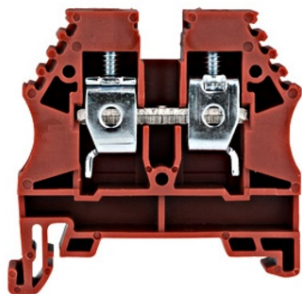

**SCHRACK CLEMĂF DE FAZĂF, CONEX. CU ĂYURUB TIP AVK 10,
ROĂYU, 10 MMA²**

EAN-Code 9004840624359
Lungime 44,20mm
LĂfEime netĂf 10,00mm
InĂflĂfime 44,50mm
MasĂf netĂf 0,03kg.
disipare 0,77W
Sistem cleme cu ĂYurub
Versiune clemĂf trecere
SecEiune maximĂf, conductor solid 16mm²
SecEiune maximĂf, conductor flexibil 10mm²
SecEiune minimĂf, conductor solid 0,50mm²
SecEiune minimĂf, conductor flexibil 0,50mm²
SecĂfiune 10mm²
Culoare roE™u
Pachete disponibile 1 buc., 50 buc., 1200 buc.
Pret: 10,32 lei (TVA inclus)

Detalii online: <https://www.materialeelectrice.ro/clema-de-faza-conex-cu-surub-tip-avk-10-rosu-10-mm2-258938>