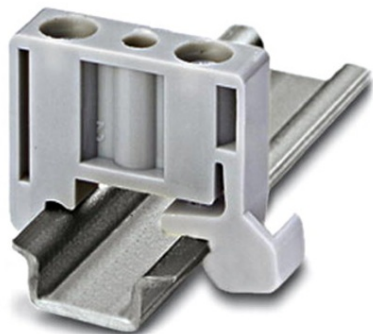

SCHRACK CLEMĂ DE CAPĂȚT E/MK 1

EAN-Code 4017918021573
Adancime netă 21,20mm
Lățime netă 6,10mm
Înălțime 18,00mm
Temperatura minimă a mediului ambiant -40°C
Temperatura maximă a mediului ambiant 120°C
Sistem cleme cu Țurub, Push-In, spring-cage-terminal
Serie PT, ST, TB
Versiune accesorii
Culoare gri
Accesorii clemă de capăt
Pachete disponibile 1 buc., 100 buc.