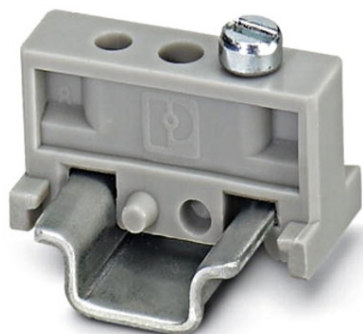

SCHRACK CLEMĂF DE CAPĂFT E/MBK

EAN-Code 4017918020484
Adancime netĂf 22,00mm
LĂfEime netĂf 6,20mm
InĂflĂfime 11,40mm
Temperatura minimĂf a mediului ambiant -40°C
Temperatura maximĂf a mediului ambiant 120°C
Sistem cleme cu ĂfĂurub, Push-In, spring-cage-terminal
Serie PT, ST, TB
Versiune accesorii
Culoare gri
Accesorii clemĂf de capĂft
Pachete disponibile 1 buc., 100 buc.