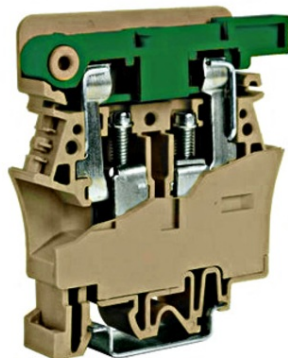

Furnizor: **Sc Trivolt Distribution SRL**
Reg. com.: J23/3300/2016
CIF: RO36421140
Adresa: Strada Apusului nr 3 (primul
sens giratoriu Tehodor Pallady-
Autostrada Soarelui), Catelu, Ilfov
Banca: BRD
IBAN: RO34BRDE441SV13182234410

SCHRACK CLEMĂF CU FUZIBIL TIP FPC.10, BEJ/1,5-10 MM²

EAN-Code 9004840625400

Lungime 63,00mm

Lăfime netăf 12,00mm

Inălăfime 70,00mm

Masăf netăf 0,03kg.

disipare 0,80W

Sistem cleme cu Ăurub

Versiune cleme cu fuzibil

Secăiune maximăf, conductor solid 16mm²

Secăiune maximăf, conductor flexibil 10mm²

Secăiune minimăf, conductor solid 1,5mm²

Secăiune minimăf, conductor flexibil 1,5mm²

Conductor masiv panăf la 16mm²mm²

Conductor multifilar panăf la 16mm²mm²

Secăfiune 10mm²

Pachete disponibile 1 buc., 70 buc.

Pret: 33,42 lei (TVA inclus)

Detalii online: <https://www.materialeelectrice.ro/clema-cu-fuzibil-tip-fpc-10-bej-1-5-10-mm2-258889>